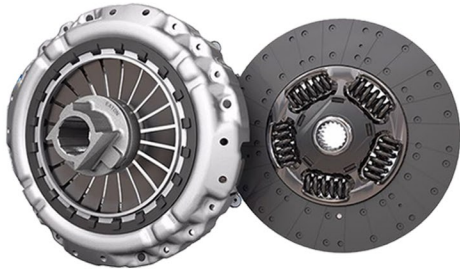

**246.99<sup>EA</sup>**  
SP K3600CL

Clutch Install  
Kit Severe Duty

**247.99<sup>EA</sup>**  
SP K3762CL

Clutch Install  
Kit

**\$263.99<sup>EA</sup>**  
SP K3768CL

Clutch Install  
Kit RT HYD

**330.99<sup>EA</sup>**  
SP K4125CL

Clutch Install  
Kit FA Manual

**331.99<sup>EA</sup>**  
SP K4462CL

Clutch Install  
Kit FR HYD

**\$353.99<sup>EA</sup>**  
SP K4124CL

Clutch Install  
Kit FR

**359.99<sup>EA</sup>**  
SP K3602CL

Clutch Install  
Kit FR 1.75

**447.99<sup>EA</sup>**  
SP K4263CL

Clutch Install  
Kit FR

**462.99<sup>EA</sup>**  
SP K4264CL

Clutch Install  
Kit FR 1.75

**613.99<sup>EA</sup>**  
SP K4145CL

Clutch Kit DT12  
Transmission

**\$1160.99<sup>EA</sup>**  
SP K4489CL